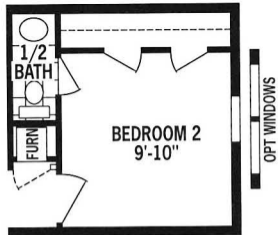

MODEL L6414-1525-A 2 BDRM—F&R—1 BATH APPROX 800 SQ. FT.

1/2 BATH OPTION

3/4 BATH OPTION