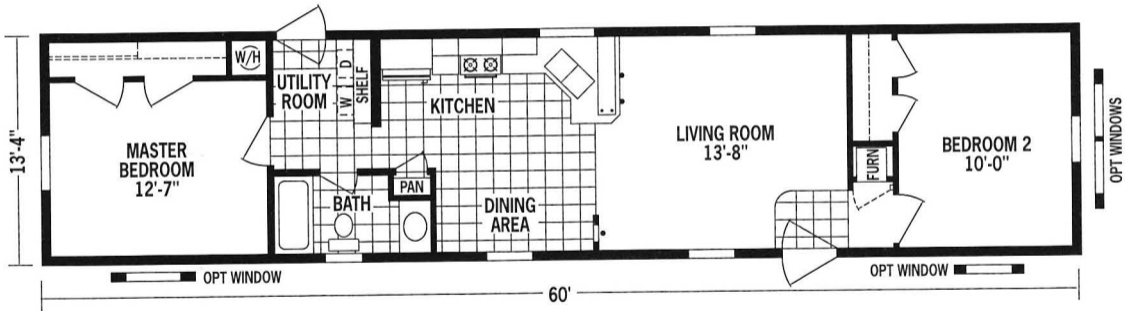

MODEL L6414-1525-A 2 BDRM—F&R—1 BATH APPROX 800 SQ. FT.

1/2 BATH OPTION

3/4 BATH OPTION