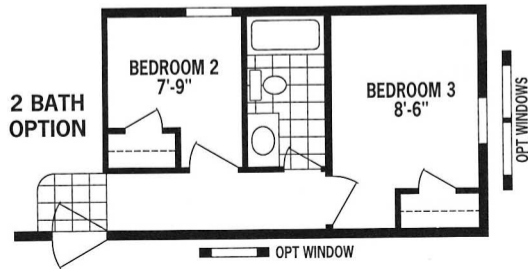

MODEL L7014-1421-B

3 BDRM—F&R—2 BATH

APPROX 880 SQ. FT.

**GARDEN TUB
BATH OPTION**

**2 BATH
OPTION**