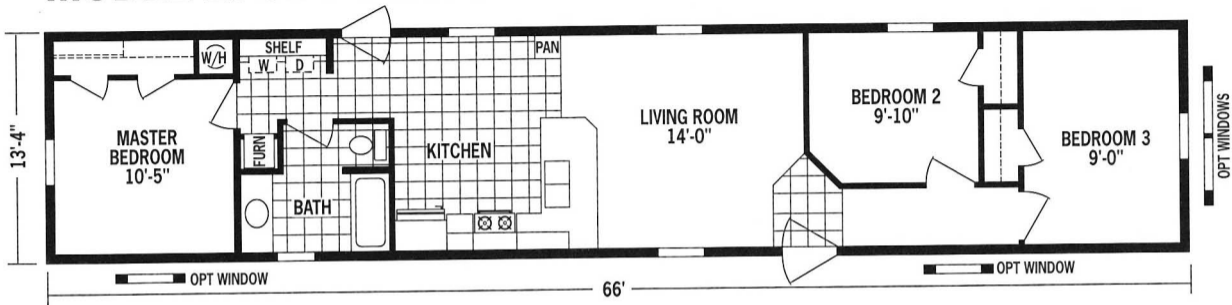

MODEL L7014-1421-B

3 BDRM—F&R—2 BATH

APPROX 880 SQ. FT.

**GARDEN TUB
BATH OPTION**

**2 BATH
OPTION**